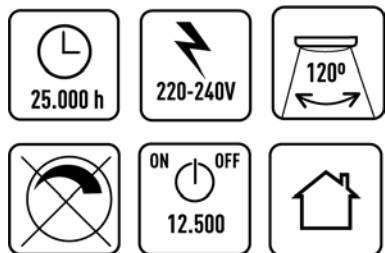

## Downlight Led Roma

Cuerpo plástico. 18 W. 1.820 lm.  
3 temperaturas de color: 3000-4000-6000K.

**Cuadrado. Superficie. 21x21x3,1 cm.**

# 3 CCT

**3 temperaturas**

Luz cálida 3000 K

Luz día 4000 K

Luz fría 6000 K

**LED**  
**18 W**

**1820**  
**lumen**

**Blanco**