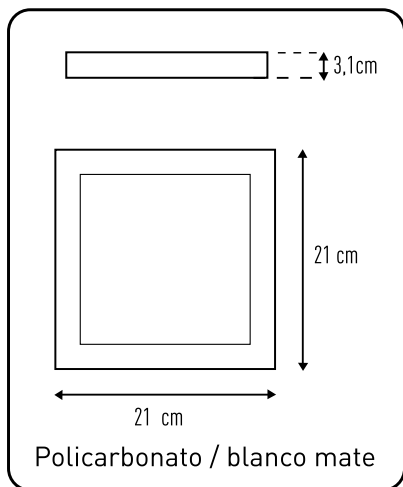

## Downlight Led Roma

Cuerpo plástico. 18 W. 1.820 lm.  
3 temperaturas de color: 3000-4000-6000K.

**Cuadrado. Superficie. 21x21x3,1 cm.**

# 3 CCT

**3 temperaturas**

Luz cálida 3000 K

Luz día 4000 K

Luz fría 6000 K

**LED**  
**18 W**

**1820**  
**lumen**

**Blanco**