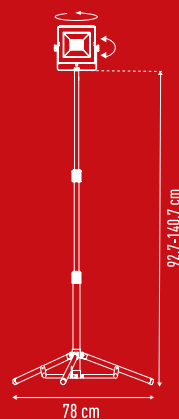

Ref: 9052 R 323

FOCO PROYECTOR LED con trípode **WorkLine 1 x 50 W**

- Carcasa de aluminio fundido resistente a la corrosión.
- Vidrio templado.
- Cable 200 cm H05RN-F.
- LED 50 W de alta eficiencia.
- Interruptor on/off en el proyector.
- Trípode extensible: 92,7/140,7 cm.
- APLICACIONES:
Iluminación exterior para obras, garajes y trabajos en general.

**5500
lumen**

**LED
50 W**

ESPECIFICACIONES TÉCNICAS

Potencia máxima: 50 W.
Lumen: 5.500 lm.
Tipo luz: Día 5.000° Kelvin.
Ángulo de iluminación: 120°
Impermeabilidad: IP65.
Voltaje: 220-240 V.
Dimensiones: 78x78xh.92,7/140,7 cm.